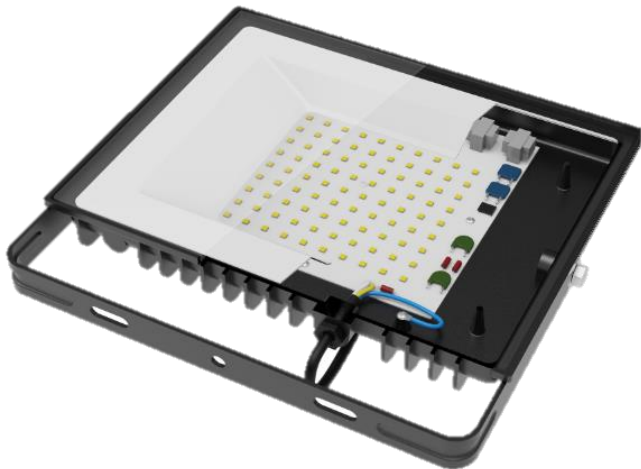

Прожекторы серии Elementary IP65 6500K

 Уже на складе

Преимущества

- Лучшее соотношение цена / качество
- Надежная защита от пыли и влаги
- Высокая яркость прожектора
- Защита от перегрева и скачков напряжения
- Силиконовый гибкий провод 20 см
- Прозрачное закаленное стекло
- Экономичная модель

gauss

Прожекторы серии Elementary IP65 6500K

Рассеиватель
из светостабилизированного
поликарбоната создает
концентр. световой поток

**Прозрачное закаленное
стекло**
с удалением примесей
для повышения
яркости

**Скоба для надежного
крепления кабеля.** При
тряске или «грубом»
монтаже сохраняется
защита IP65.

**Лазерное нанесение
логотипа** подчеркивает
уникальность продукта

IC драйвер (постоянного типа):
стабильно светит при скачках
напряжения 175-265 V

**Герметичный
ввод кабеля**
гарантирует IP65

Прожекторы серии Elementary IP65 6500K

 Уже на складе

Применение

- Подсветка зданий и сооружений;
- Освещение складов, промышленных и торговых объектов;
- Ландшафтные сооружения