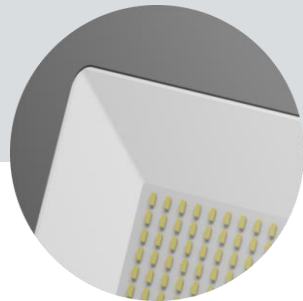

Прожекторы серии Elementary IP65 6500K

 Уже на складе

Преимущества

- Лучшее соотношение цена / качество
- Надежная защита от пыли и влаги
- Высокая яркость прожектора
- Защита от перегрева и скачков напряжения
- Силиконовый гибкий провод 20 см
- Прозрачное закаленное стекло
- Экономичная модель

gauss

Прожекторы серии Elementary IP65 6500K

Рассеиватель
из светостабилизированного
поликарбоната создает
концентр. световой поток

**Прозрачное закаленное
стекло**
с удалением примесей
для повышения
яркости

**Скоба для надежного
крепления кабеля.** При
тряске или «грубом»
монтаже сохраняется
защита IP65.

**Лазерное нанесение
логотипа** подчеркивает
уникальность продукта

IC драйвер (постоянного типа):
стабильно светит при скачках
напряжения 175-265 V